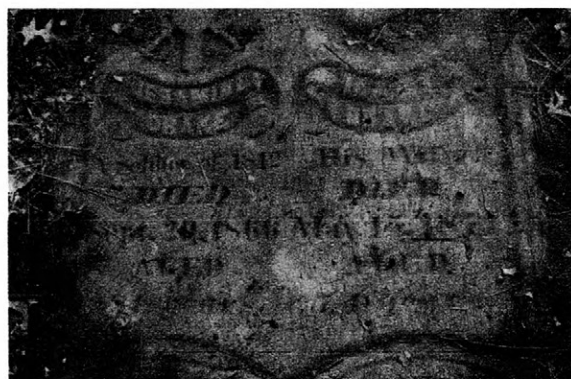

Added by: [Bill Day](#)