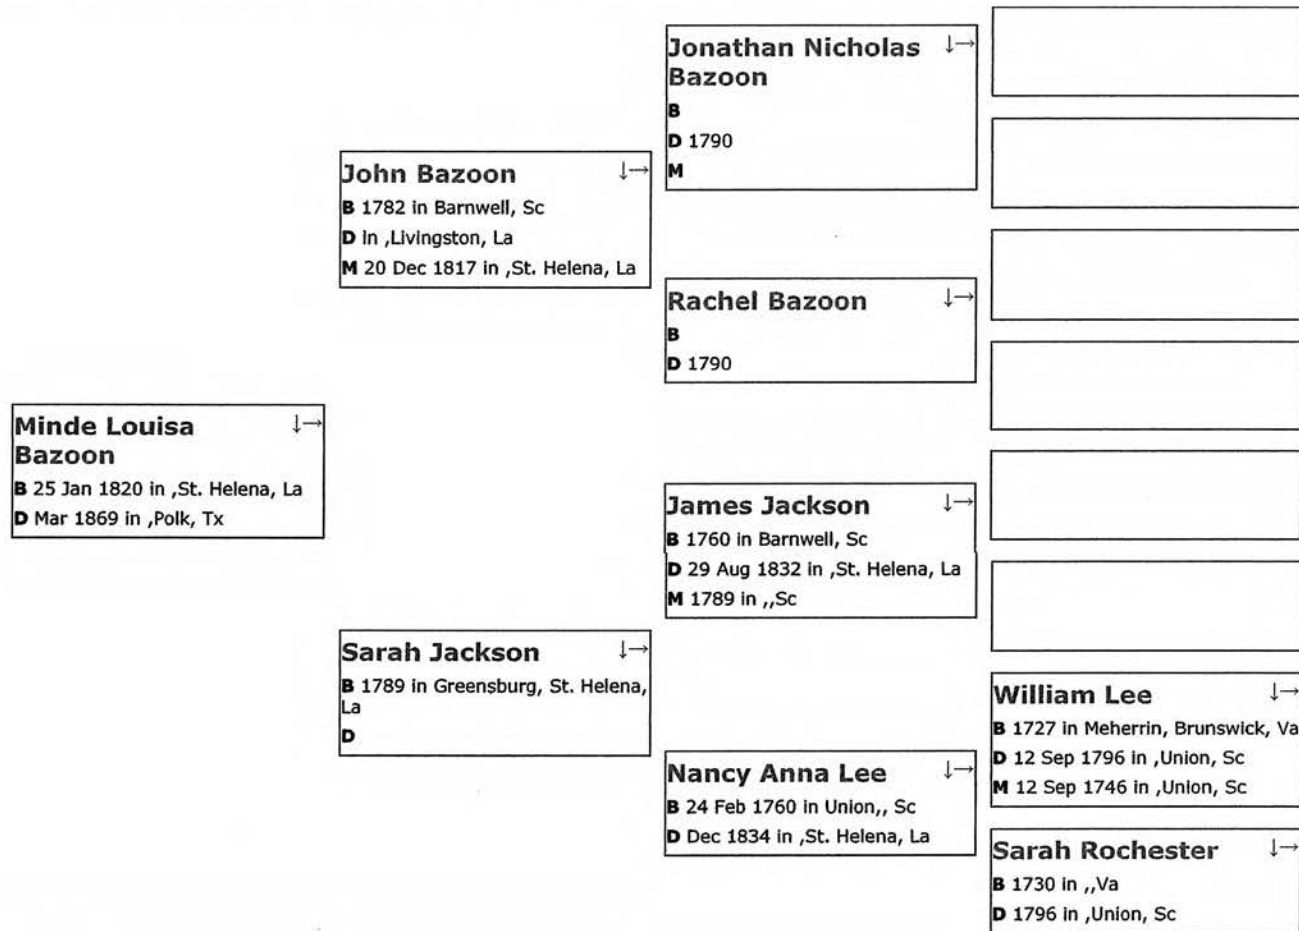

# Our Family Tree

### Minde Louisa Bazoon

Family Group Record | **Pedigree Chart** | Descendancy Chart

ga

[Genealogy Home](#)
[Hill Family Home](#)
[Search](#)
[Fun Stats](#)
[Famous People](#)
[Contact Kathi](#)
[Log In](#)

## William Lee

[Family Group Record](#) | [Pedigree Chart](#) | [Descendancy Chart](#)

[\[-\] William Lee](#) ↓→

**B:** 1727 in Meherrin, Brunswick, Va

**D:** 12 Sep 1796 in ,Union, Sc

**M:** Sarah Rochester ↓→