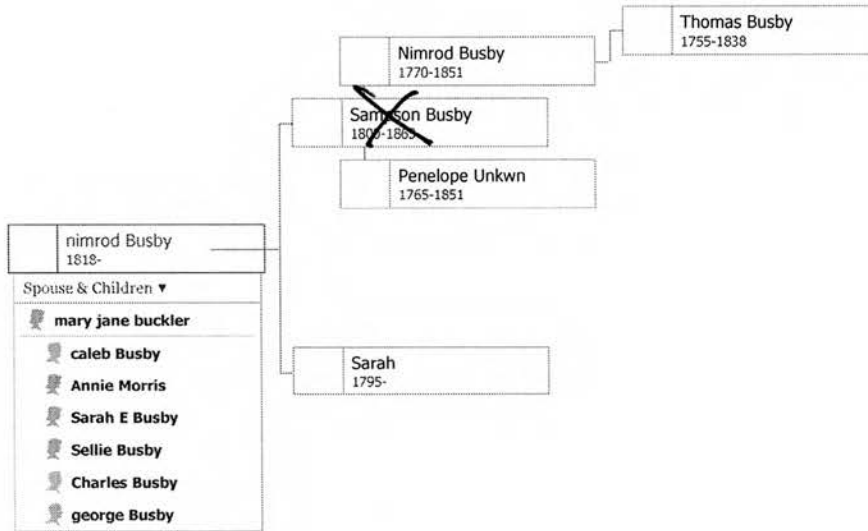

Donald Family Tree [Tree pages](#)

Owner: [Nikki Crouse](#)

[Pedigree](#) | [Family](#)

Contact Us: [1-800-ANCESTRY](#) [Ancestry.com Blog](#) [Affiliates](#) [Gift Memberships](#)

[© 1997-2011 Ancestry.com](#) [Corporate Information](#) [Careers](#) [PRIVACY POLICY](#) [Terms and Conditions](#)